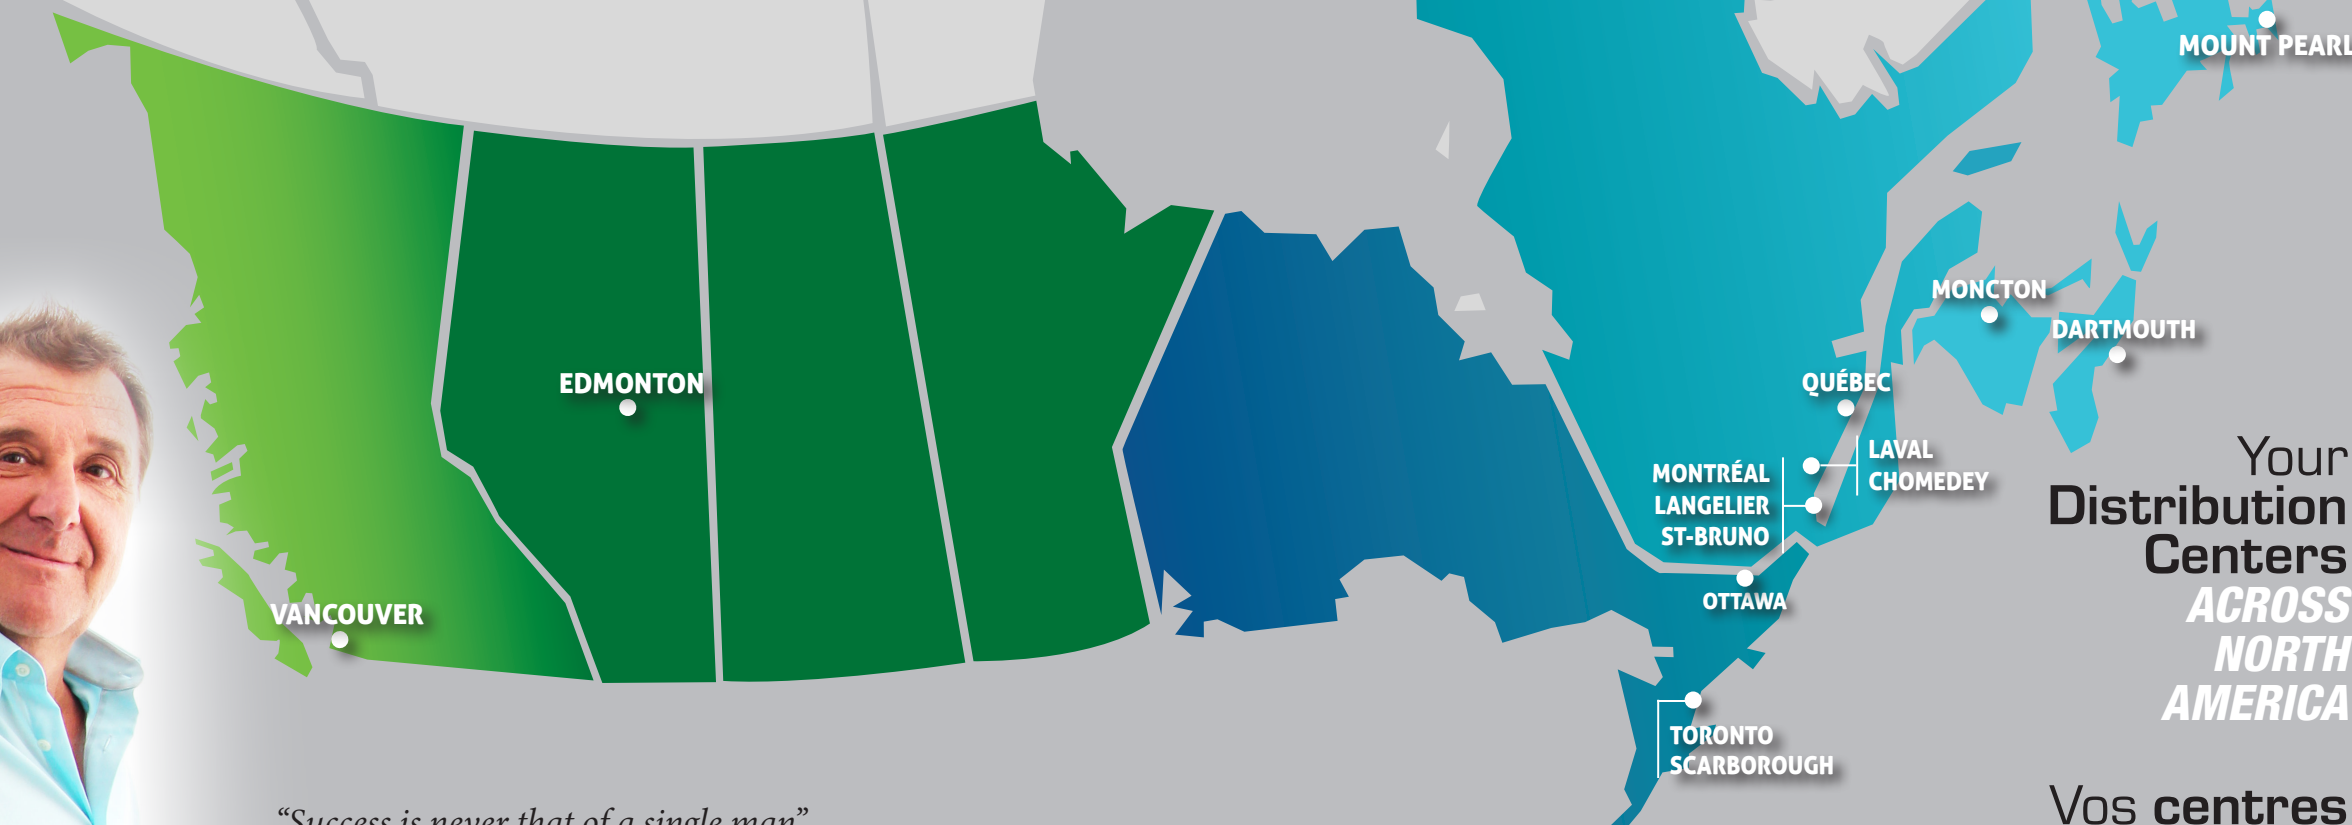

**LANGELIER** QC, Canada (DAI)  
6505 Boul Métropolitain E #200, Saint-Léonard, QC H1P 1X9

**ST-BRUNO** QC, Canada  
1119 Rue Marie-Victorin, Saint-Bruno-de-Montarville, QC

**QUÉBEC** QC, Canada  
1730-1790 Av. Newton, Québec, QC G1P 4J4

**MONCTON** NB, Canada  
400 Prom. Edinburgh, Moncton, NB E1E 2L1

**DARTMOUTH** NS, Canada  
47 Fielding Ave, Dartmouth, NS B3B 1E3

**MOUNT PEARL** NL, Canada  
1222 Topsail Rd, Mount Pearl, NL A1N 0A2

Your  
Distribution  
Centers  
ACROSS  
NORTH  
AMERICA

Vos centres  
de distribution  
À TRAVERS  
L'AMÉRIQUE  
DU NORD

“Success is never that of a single man”  
« Le succès n'est jamais celui d'un seul homme »

— Pierre Deaudelin, President / Président